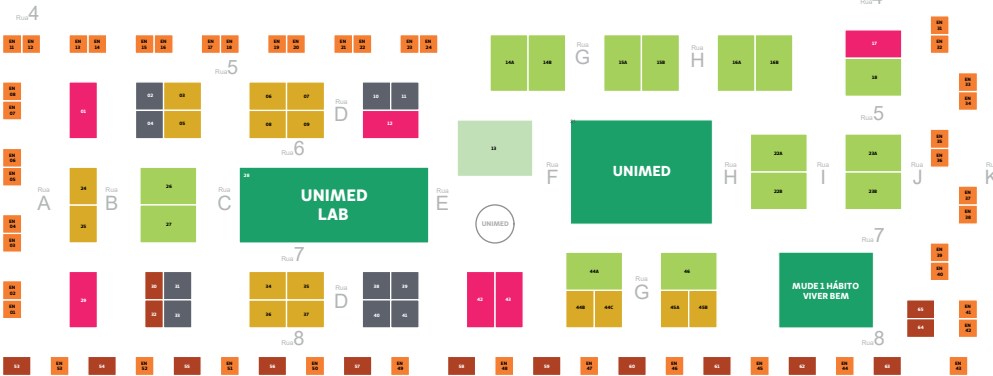

- Cota Bronze - 6m<sup>2</sup>
- Cota Prata - 9m<sup>2</sup>
- Cota Ouro - 12m<sup>2</sup>
- Cota Rubi - 18m<sup>2</sup>
- Cota Esmeralda - 24m<sup>2</sup>
- Cota Safira - 48m<sup>2</sup>
- Cota Esp. Negócios (EN)

# RESTAURANTE

ENTRADA

CREDECIMENTO  
CAEX  
MALEX

ÁREA  
INSTAGRAM/AVEL

POSTO MÉDICO  
DEPÓSITO EXPOSITORES

SALA VIP  
SALA DE REUNIÃO 2  
SALA DE REUNIÃO 3  
SALA DE REUNIÃO 1  
ESTÚDIO  
PALESTRANTE  
MÉDIA  
DESK

# PLENÁRIA

HOUSE MIX

TRANUÇÃO

PALCO 7  
PALCO 6  
PALCO 5  
PALCO 4  
PALCO 3  
PALCO 2  
PALCO 1

SERVIÇOS